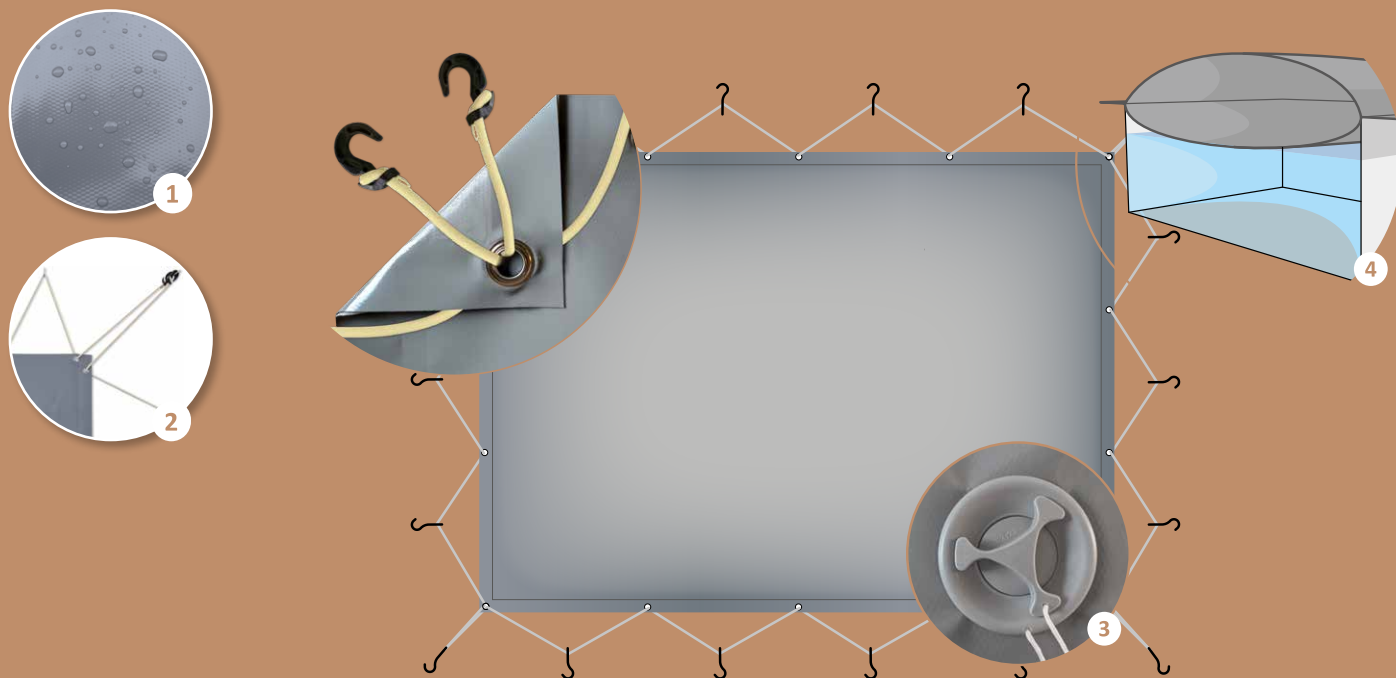

Couverture d'hivernage gonflable 

Flyguard

Fonctionnelle, performante
et durable

Couverture
gonflable

Opaque

Accrochage
sandow continu

Valve d'air

Finition ourlet

Sac de rangement

Albon

Flyguard

Couverture d'hivernage gonflable

Couverture gonflable en forme de dôme qui permet de protéger le bassin des différentes impuretés mais également de la pluie et de la neige. Sa forme bombée permet une évacuation naturelle de l'eau. Proposée en 5 coloris, cette couverture s'adapte à tout environnement.

1 Opacité

Maintient la limpidité de l'eau. Évite la photosynthèse. Réduit l'utilisation de produits de traitement. Facilite la remise en service.

2 Accrochage

Système d'accrochage par sandow continu avec œillets tous les 0,50 m environ. Déconseillée pour une surface de bassin de plus de 55 m² pour lequel nos conditions générales de garantie ne peuvent s'appliquer.

3 Facilité d'utilisation

Bouchon ergonomique avec préhension facile.

4 Solution gonflable

La forme de dôme protège le bassin contre la neige, de la pluie et des impuretés.

*Confection et matériau contre tous vices de fabrication dans la limite des dimensions maximales, selon nos conditions générales de garanties.
Dimension maximum de la couverture : 10 x 5 m (escalier inclus).